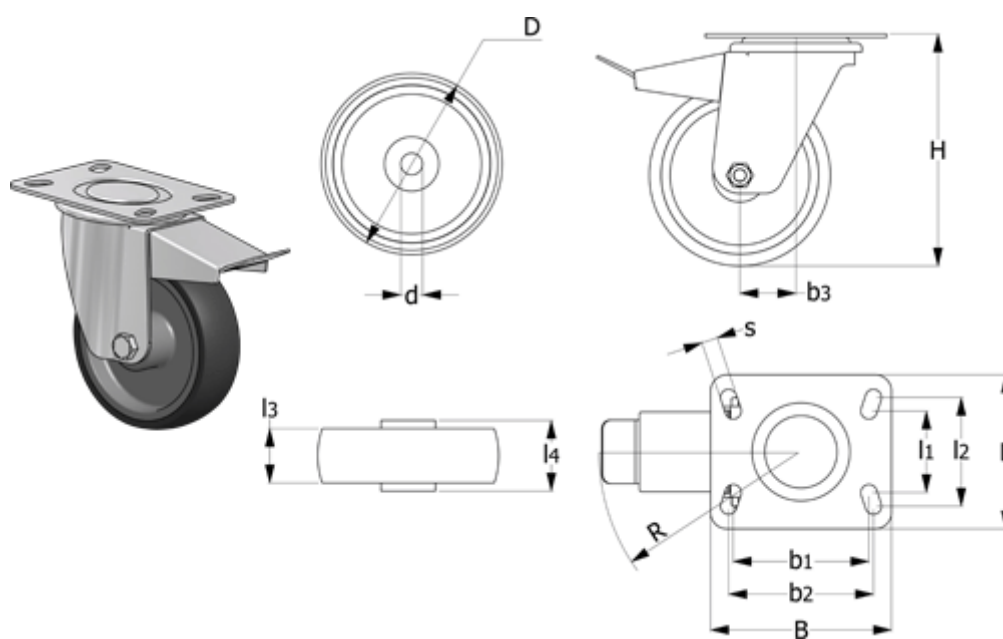

Varenummer: 2314452616
 Beskrivelse: E+G Thermoplastik hjul 452616
 RE.G1-150-SBF Drejeligt konsol m/bremse

Mål

B	= 140	H	= 194	Rullemodstand (N)	= 1800
b1	= 105	Kode	= 452616	s	= 11
b2	= 105	L	= 110	Type	= RE.G1-150-SBF
b3	= 56	l1	= 73		
D	= 150	l2	= 87		
d	= 20	l3	= 45		
Dynamisk belastning (N)	= 1800	l4	= 59		
g	= 2000	R	= 146		